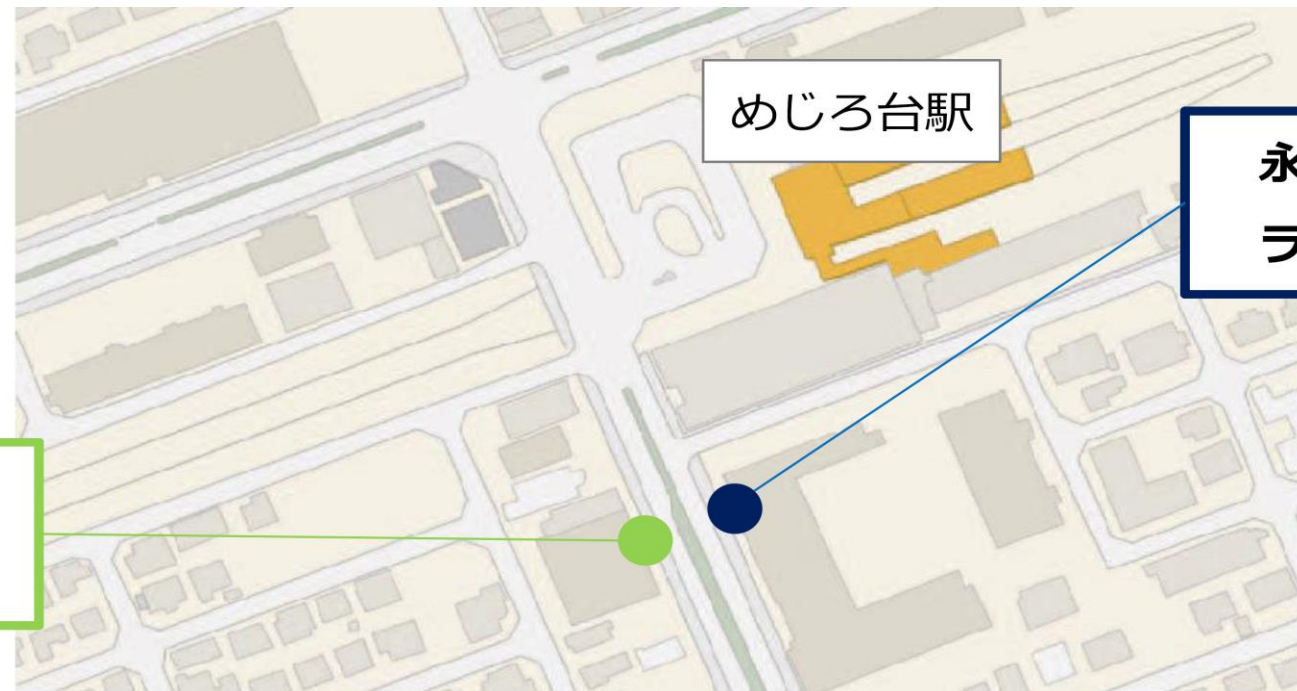

永生会シャトルバス

一部乗降場所の変更のお知らせ

第45回めじろ台祭りの開催に伴い、以下の日時においてめじろ台駅でのバス運行経路・乗車場所の変更がありますので、バスを利用される方はご注意ください。

平成30年7月14日(土)～15日(日)

めじろ台駅発 15:22 ~ 最終便までの間

西八王子駅方面乗り場
サンドラッグ前

めじろ台駅

永生病院方面行き乗り場
ライオンズマンション前