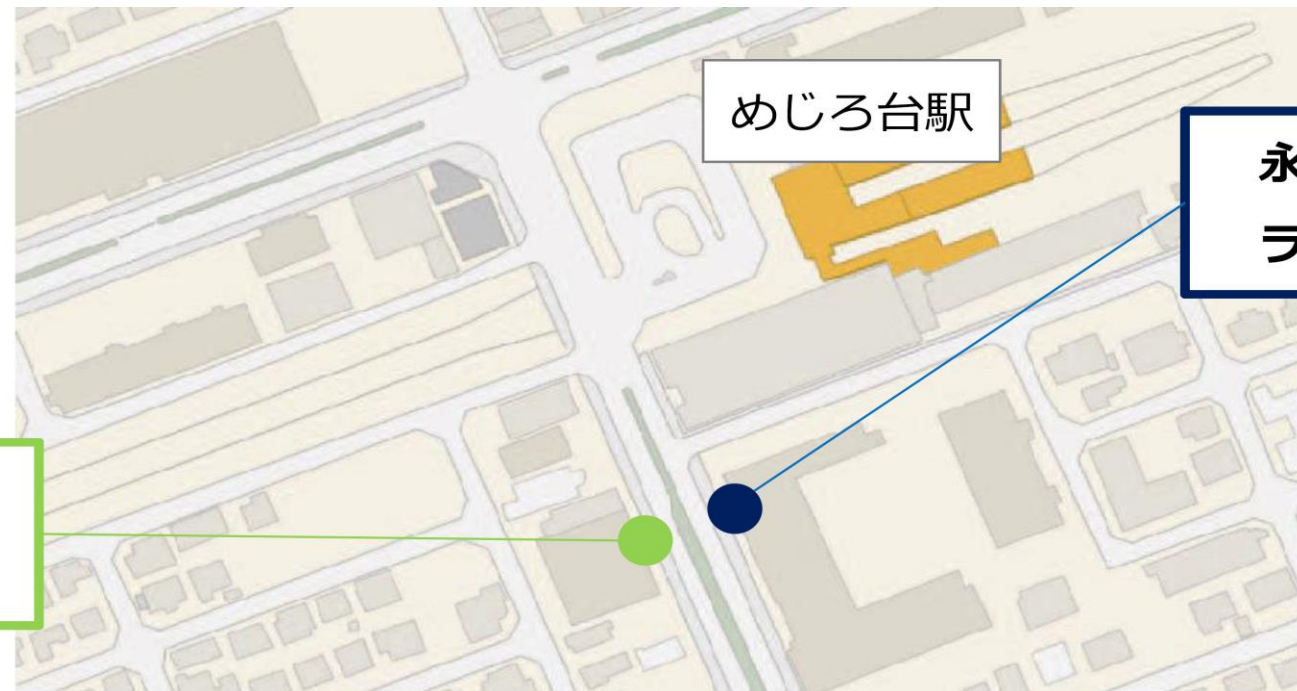

# 永生会シャトルバス

## 一部乗降場所の変更のお知らせ

第45回めじろ台祭りの開催に伴い、以下の日時においてめじろ台駅でのバス運行経路・乗車場所の変更がありますので、バスを利用される方はご注意ください。

平成30年7月14日(土)～15日(日)

めじろ台駅発 15:22 ~ 最終便までの間

西八王子駅方面乗り場  
サンドラック前

めじろ台駅

永生病院方面行き乗り場  
ライオンズマンション前